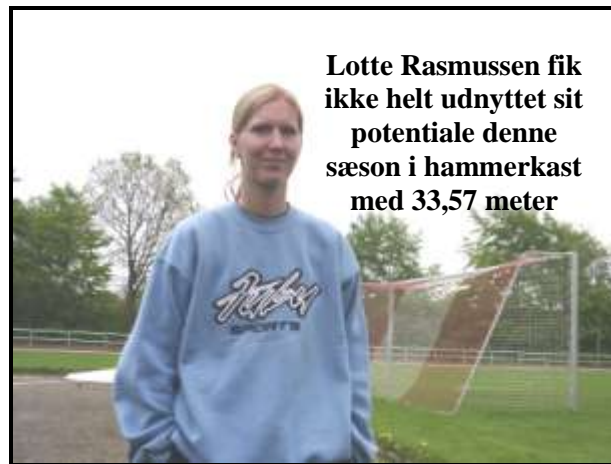

Ungdom 10-11 år:

Simone Lauersen (92) 7/5 Greve	6,61

Junior 18-19 år:

Maria Sløk Hansen (83) 7/9 Århus	39,02
Mira Grönvall (83) 114/9 Hvidovre	22,00

Ungsenior 20-22 år:

Nina Kristiansen (80) 12/5 Bagsværd	36,59

Senior:

Maria Sløk Hansen (83) 7/9 Århus	39,02
Nina Kristiansen (80) 12/5 Bagsværd	36,59
Inge Faldager (48) 18/8 Potsdam (GER)	36,35
Belinda Macklenburg (66) 28/9 Hvidovre	29,26
Lotte Rasmussen (77) 26/5 Greve	23,92

Mira Grönvall (83) 114/9 Hvidovre	22,00
Pia Skovbjerg (59) 8/9 Hvidovre	20,02

Veteran K35 (35-39 år):

Belinda Macklenburg (66) 28/9 Hvidovre	29,26

Veteran K40 (40-44 år):

Pia Skovbjerg (59) 8/9 Hvidovre	20,02

Veteran K50 (50-54 år):

Inge Faldager (48) 18/8 Potsdam (GER)	36,35

Udvikling i snit Top-5:

1997:	24,44	1999:	23,56	2001:	---
1998:	22,82	2000:	25,06	2002:	33,02

Hammerkast

DR	58,99	Charlotte Wählin	Sparta	2000
SR	58,99	Charlotte Wählin	Sparta	2000
KR	45,25	Inge Faldager (48)		2002

Junior 18-19 år:

Maria Sløk Hansen (83) 21/9 Hvidovre	39,21

Senior:

Inge Faldager (48) 28/4 Greve	45,25
Maria Sløk Hansen (83) 21/9 Hvidovre	39,21
Lotte Rasmussen (77) 5/6 Ballerup	33,57
Belinda Macklenburg (66) 28/9 Hvidovre	31,45

Veteran K35 (35-39 år):

Belinda Macklenburg (66) 28/9 Hvidovre	31,45

Veteran K50 (50-54 år):

Inge Faldager (48) 16/7 Potsdam	3 kg	48,37

Klubrekorder 2002:

Inge Faldager 45,25 meter, Greve 28.april

Vægtkast

DR	17,57	Charlotte Wählin	Sparta	2000
SR	17,57	Charlotte Wählin	Sparta	2000
KR	12,80	Inge Faldager (48)		2001

Senior:

Inge Faldager (48) 3/8 Ålborg	12,59
Lotte Rasmussen (77) 14/7 Hvidovre	10,56