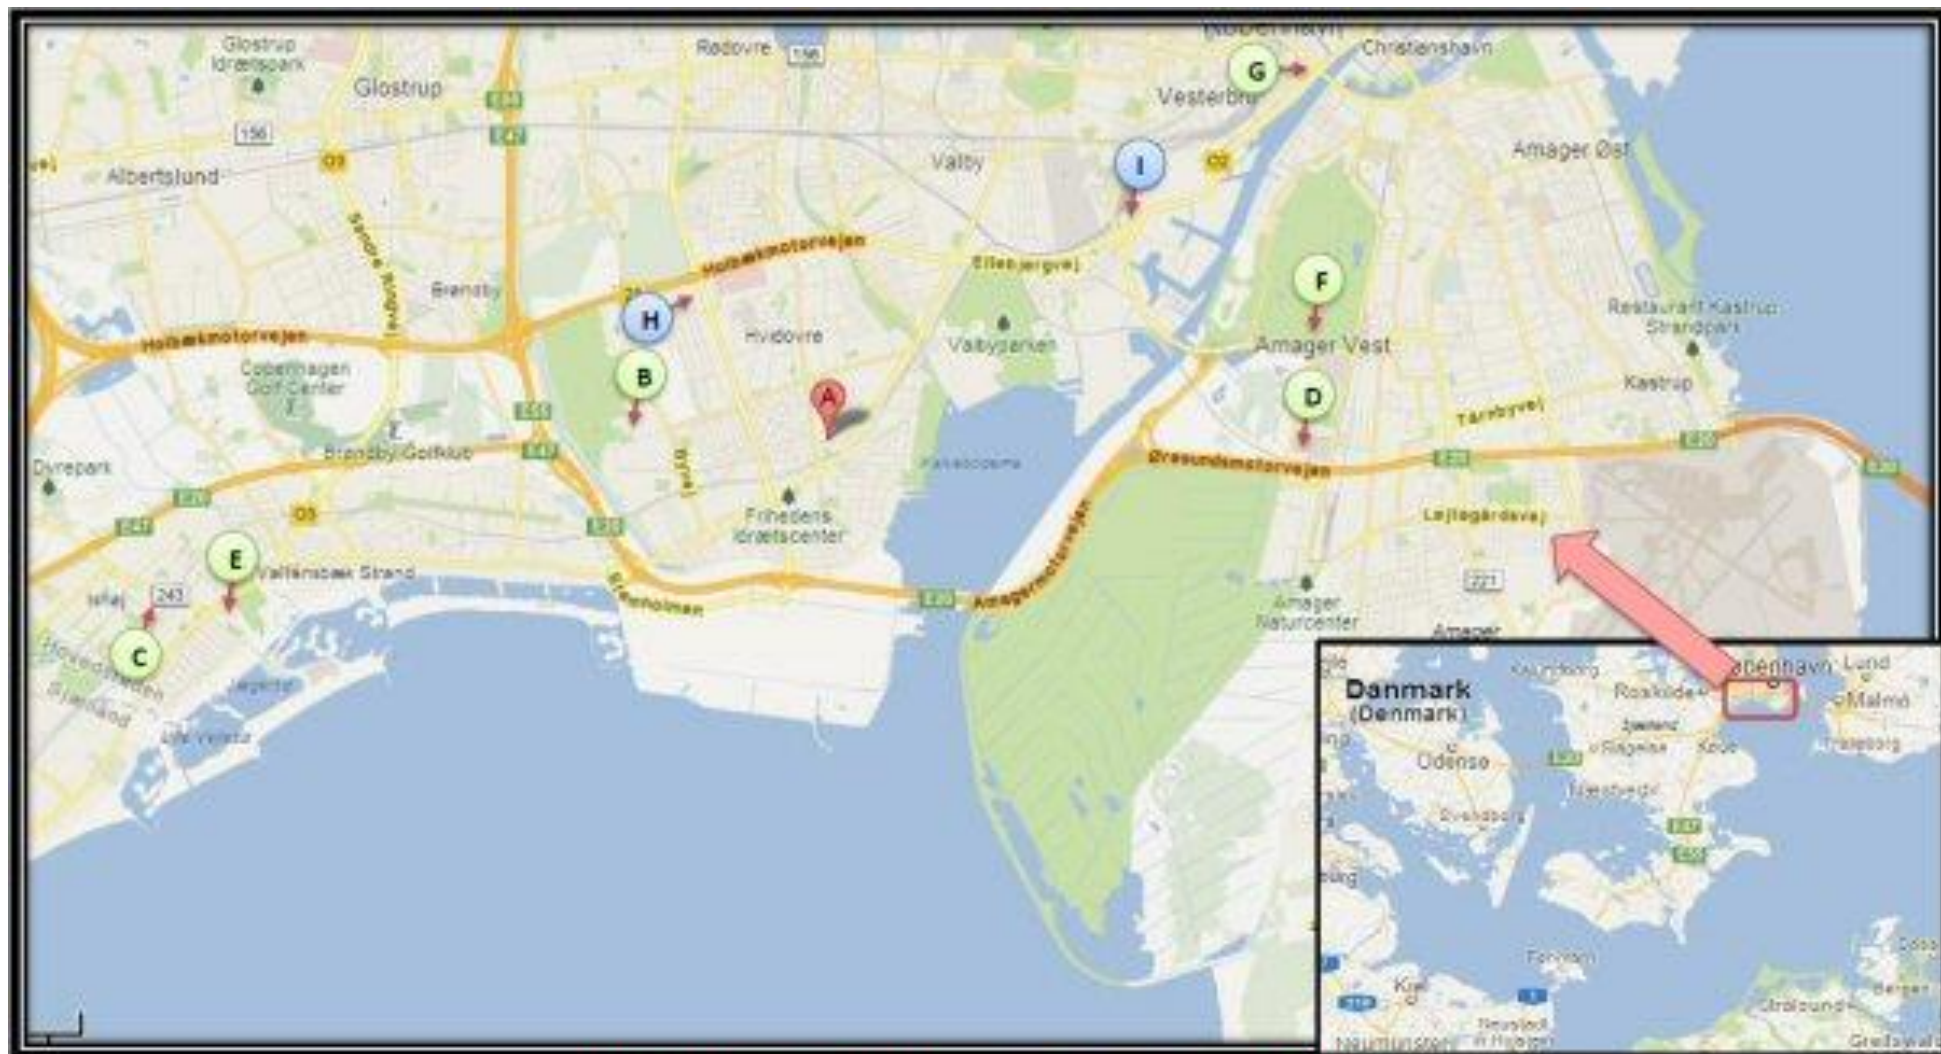

140 - 650 kr. pr. overnatning pr. person

B. Belægningen Vandrehjem - Adresse: Vestre Kvartergade 22, 650 Hvidovre Ca. 5 min kørsel til stadion i bil Ca. 1.000m til S-tog, 1 stop fra Friheden

C. Zleep Hotel Ishøj - Adresse: Ishøj Nørregade 1, 6.sal, 2635 Ishøj Ca. 10 min kørsel i bil til stadion Ca. 15 min med gang og S-tog Ishøj – Friheden

D: CablInn Metro Hotel - Adresse: Arne Jacobsens Allé 2, 2300 København S. Ca. 10 min kørsel i bil til stadion Ca. 20 min med gang og S-tog Ishøj – Friheden

E. Danhostel Ishøj Strand - Adresse: Ishøj Strandvej 13, 2635 Ishøj Ca. 10 min kørsel i bil Ca. 20 min med gang og S-tog Ishøj – Friheden

F. Danhostel Copenhagen Amager - Adresse: Vejlands Allé 200, 2300 Københavns S. Ca. 10-15 min kørsel i bil Ca. 20 min med bus 8A og S-tog Sjælør – Friheden

G. Danhostel Copenhagen City - Adresse: H.C. Andersens Boulevard 50, 1553 København K. Ca. 15 min kørsel i bil til stadion Ca. 40 min med gang, bus 500S og S-tog Brøndby Strand – Friheden

400 - 1.095 kr. pr. overnatning pr. person

I. Hotel Scandic Hvidovre - Adresse: Kettevej 4, 2650 Hvidovre Ca. 5 min kørsel til stadion i bil Ca. 15 min med gang og bus 200S

J. Hotel Scandic - Sydhavnen Adresse: Sydhavns Plads 15, 2450 København SV Ca. 10 min kørsel til stadion i bil Ca. 15 min med gang og S-tog Sydhavn – Friheden.