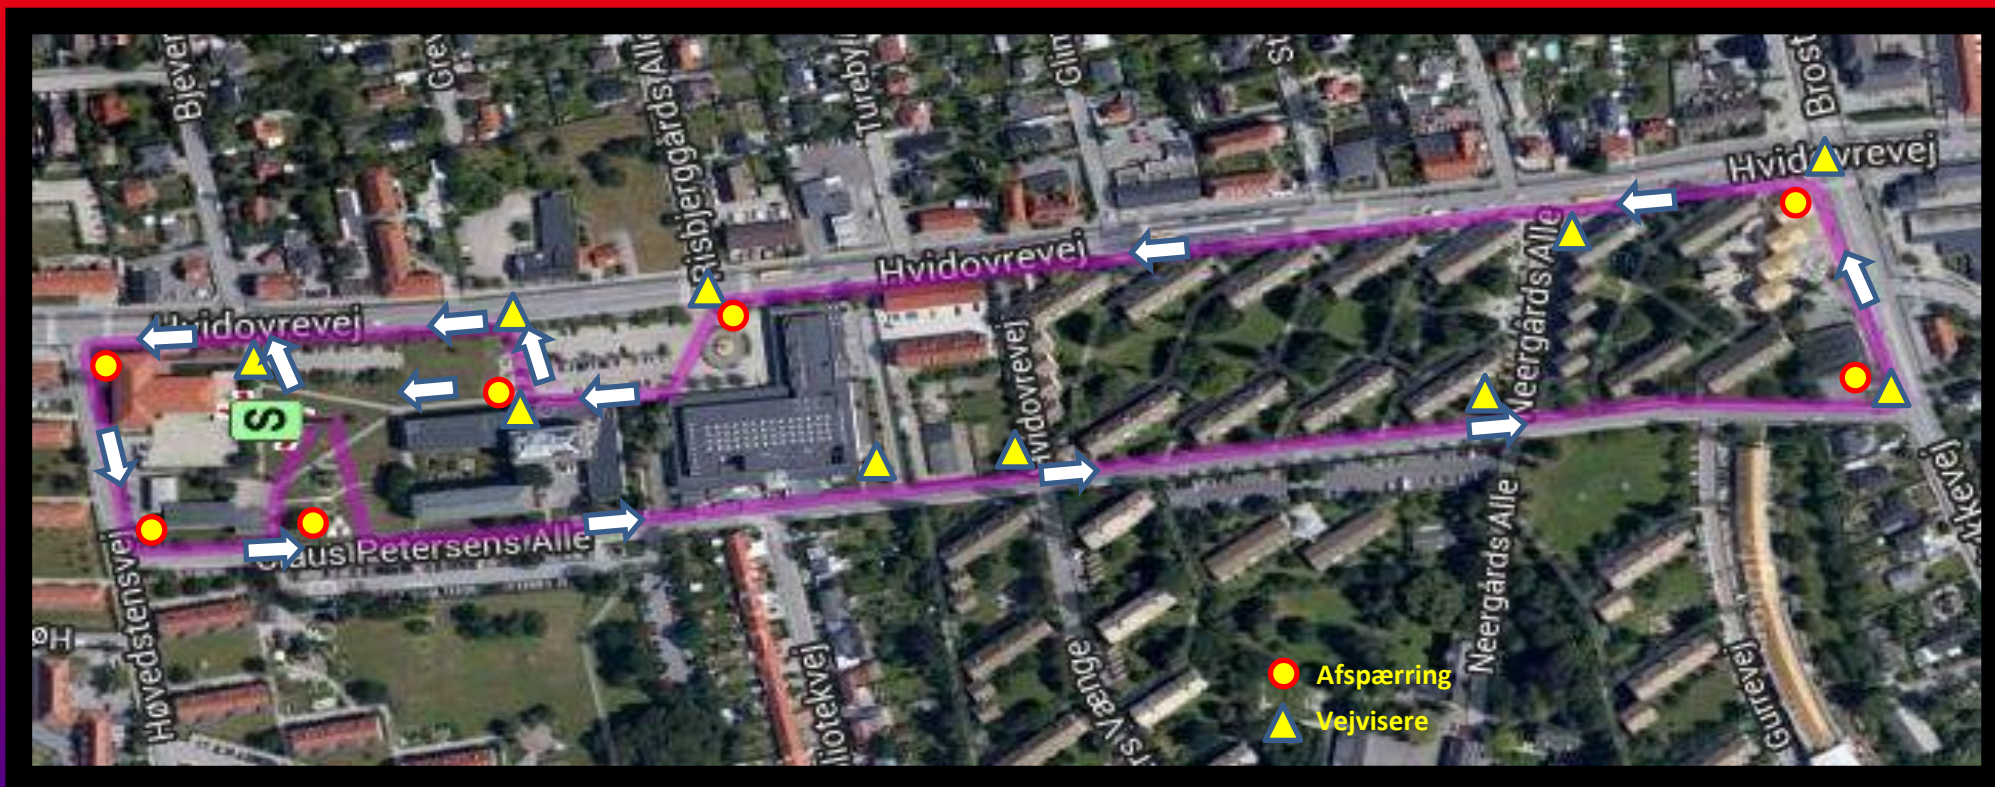

Skoleløbet 15.maj kl. 11.30

Ruten er ca. 1,8 km lang. Der løbes på følgende rute:

Start på Rådhusplænen – Drej til venstre ud på Hvidovrevej - Drej til venstre af Høvedstensvej – Drej til venstre ad Claus Petersens Allé – Drej til venstre ad Brostykkevej – Til venstre ad Hvidovrevej – Løbes der 1,8km, så løbes der ind på græstæppet foran Rådhuset, ellers skal de ud på endnu en runde