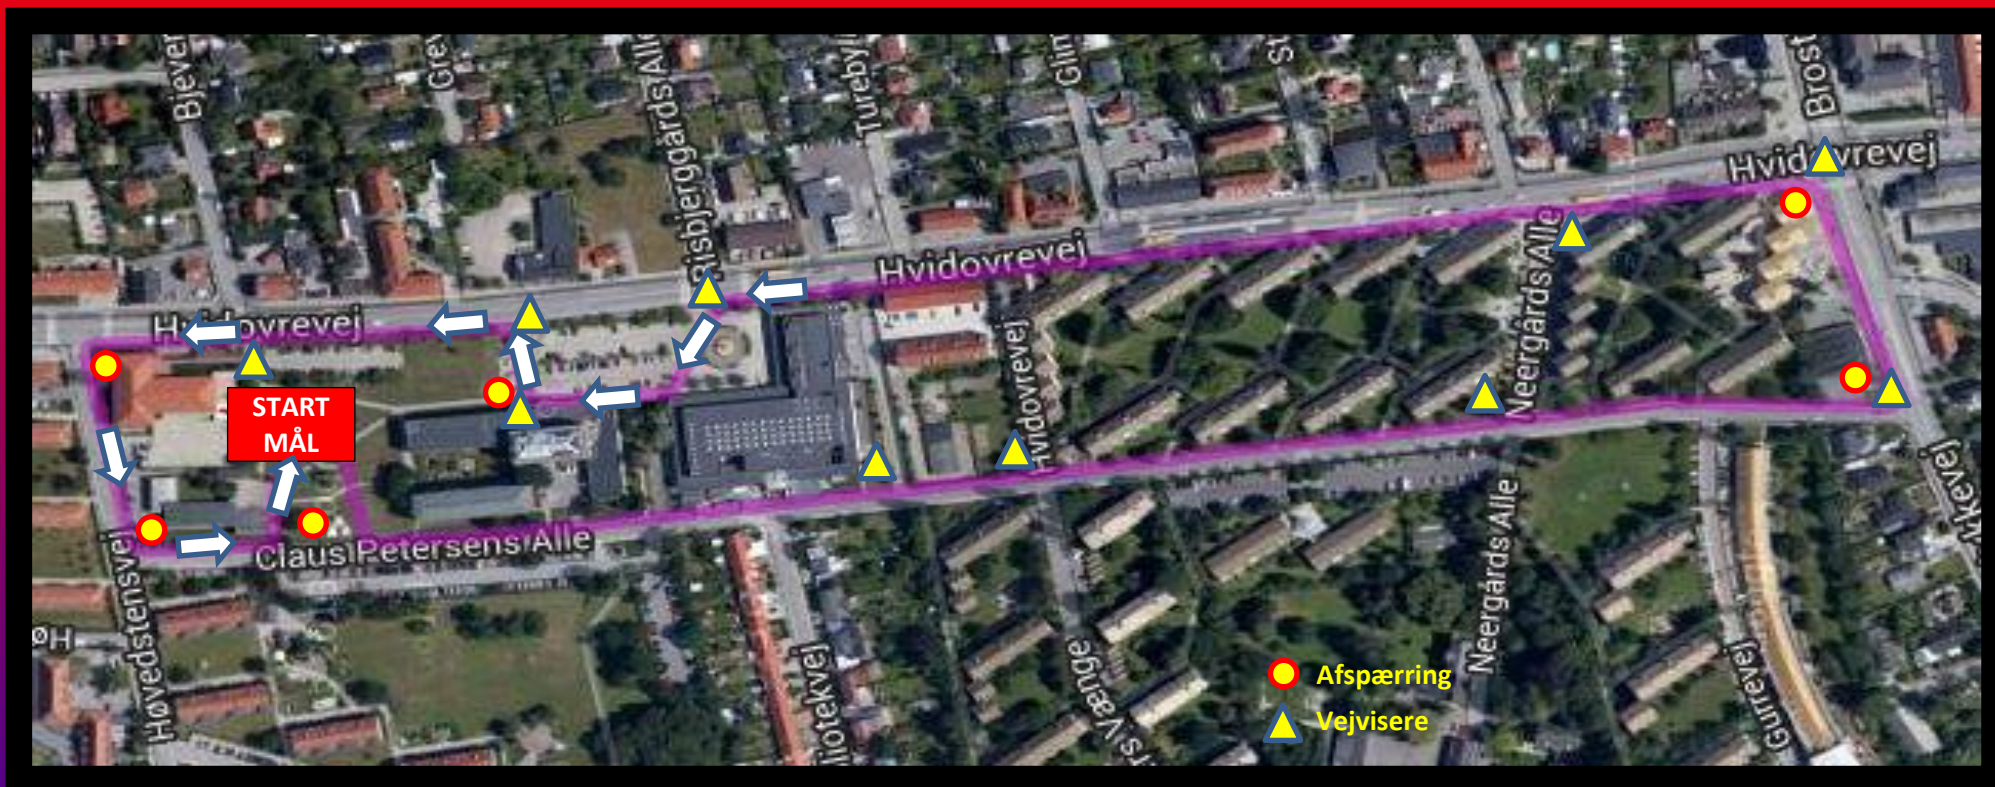

# Skoleløbet 30.maj kl. 11.30

Ruten er ca. 1,8 km lang. Der løbes på følgende rute:

Start på Rådhusplænen – Drej til venstre ned ad Claus Petersens Allé – Drej til venstre ad Brostykkevej –  
Til venstre ad Hvidovrevej – Forbi Rådhuset og det gamle posthus – Drej til venstre af Høvedstensvej –  
Drej til venstre ad Claus Petersens Allé – Drej til venstre ind på Rådhusplænen