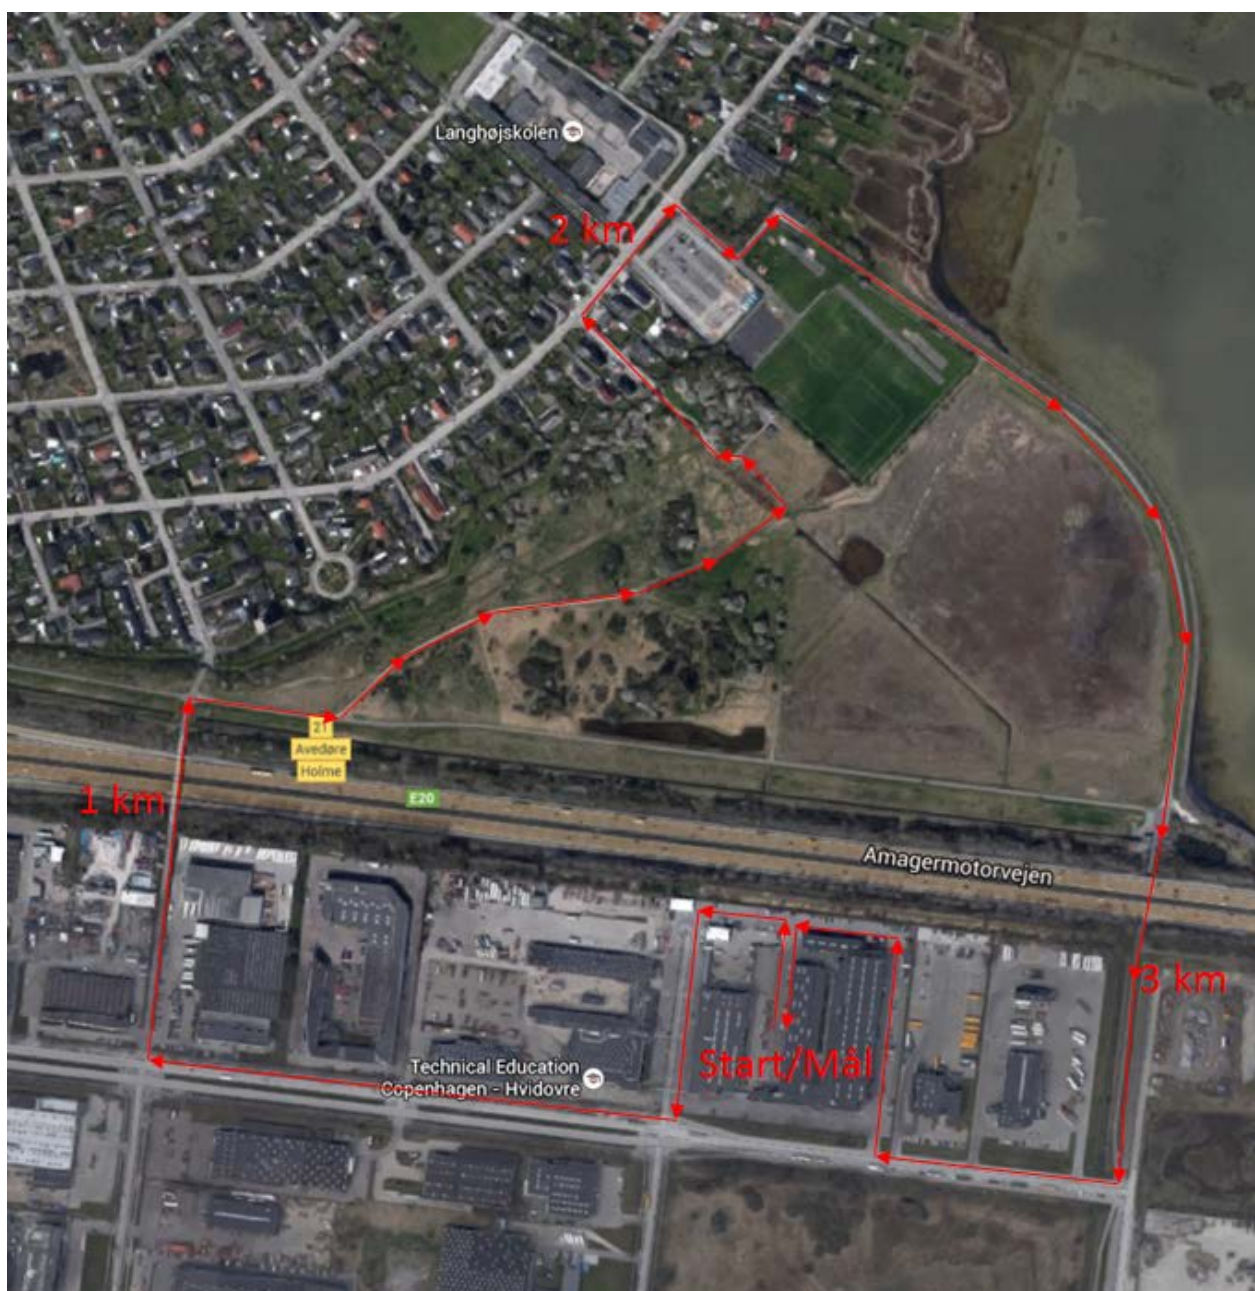

## Praktisk info:

Start	Starten går tirsdag den 8. maj 2018, kl. 17:00
Sted	TEC Hvidovre, Stamholmen 215, 2650, ved kantinen. Indkørsel er ved Stamholmen 201 og herfra skal I dreje til højre, fortsætte ca. 50 meter og så finder I indgang til 215
Rute	<b>Den gamle rute!</b> Ruten er 3,75 km og vi løber igen i år rundt om strandegnen langs vandet.
Startnummer	Startnummer kan afhentes i Kantine på Stamholmen 215 fra kl. 16. Hent gerne numrene i god tid
Hold	Det er VIGTIGT at give besked ved udlevering af startnr. hvis kønssammensætningen på holdet ændres så holdet kan flyttes til en anden gruppe (mix-, herre-, eller damehold, gå hold)
Præmier	Der er præmier til nr. 1-2-3 i hver af de tre stafetholds grupper. Præmieoverrækkelse vil foregå umiddelbart efter at 1-2-3 i hver gruppe er i mål, forventet tidspunkt vil være 18:00-18:30
Drikkevarer	Det vil være muligt at købe øl og vand til en enhedspris af 20 kr.
Toilet og Omklædning	Der vil være åbne toiletter hvor det er muligt at klæde om på TEC, men der vil ikke være mulighed for bad og adgang til deciderede omklædningsrum
Siddepladser	Der vil være ca. 400 sidde pladser inden for i kantinen og ca. 100 sidde pladser uden for kantinen. Så ønsker man at sidde ude skal man nok være tidligt fremme
Officials	Hvidovre Atletik & Motion står for selve afviklingen af løbet. Alle officials vil bærer en synlig overtrækstrøje
Underholdning	Under arrangementet vil Hvidovre Musikskole komme og spille ca. fra kl. 17:30
Med sponsorer, Præmiesponsor	  

## Rute Holmestafetten, 8. maj 2018

### Rute forklaring:

Årets rute starter på strandholmen og drejer til højre over amagermotorvejen over til strandeng området. Herefter løbes på asfalt og grus stier ned til Langhøjskolen hvor der drejes rundt og løbes langs vandet tilbage til Avedøre Holme og tilbage på stamholmen indtil der kan løbes ind på TEC området igen.

Tilskuere/heppere befinder sig bedst ved start/mål.